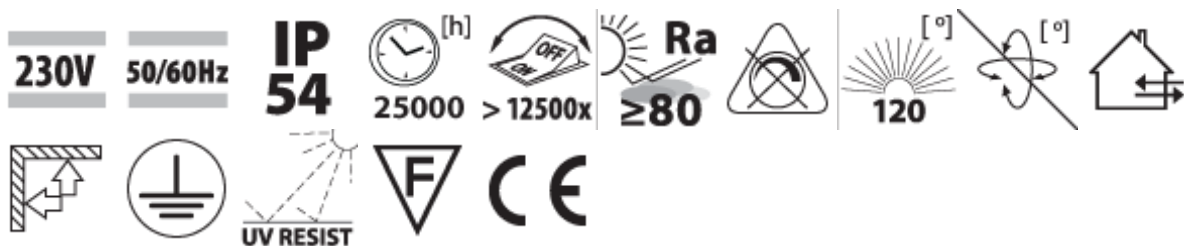

Графични технически параметри

* посочете иконата, за да видите описанието